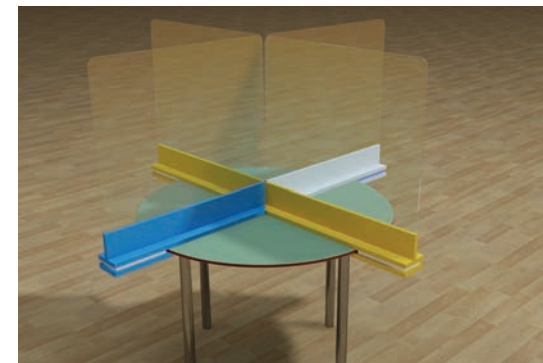

Mamparas

Mampara de sobremesa M4

REF PVP
MSM303 75€ + IVA

Telf. 605 902 162
papelnatural@gmail.com

PAPEL*natural*