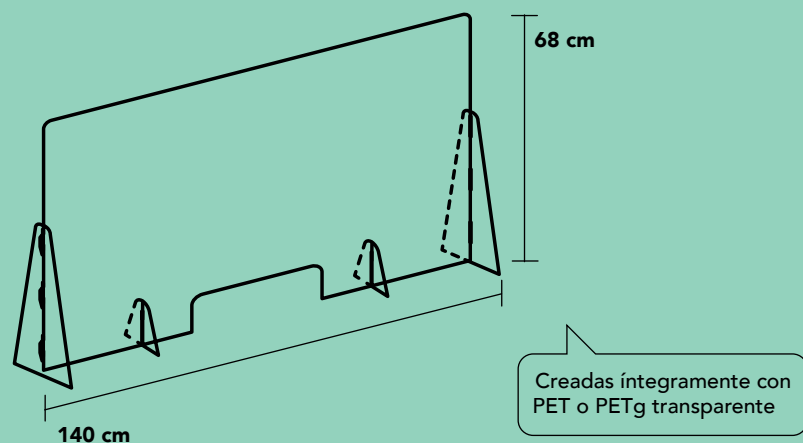

Mamparas

Mampara de sobremesa M3

REF PVP
MSM304 135€ + IVA (PET de 3mm)
95€ + IVA (PETg de 2mm)

Mamparas de sobremesa exentas realizadas en PET (3mm de espesor) o PETg (2mm de espesor) —material derivado del PET mucho más ligero que el metacrilato o el policarbonato, ignífugo, fácil de limpiar, traslúcido, resistente y reciclable— plegado con estructuras cruzadas.

OPCIONES

- **Apertura frontal.**
- **Posibilidad de adaptación** a diferentes configuraciones (rectas, curvadas, con y sin apertura frontal) y medidas — Consultar precio de adaptación.

Posibilidad de personalizar los perfiles cortando a láser la figura que necesite el cliente

Modelo disponible en metacrilato de 4mm hasta fin de existencias

Incremento del 30% sobre la tarifa del modelo en PET o PETg