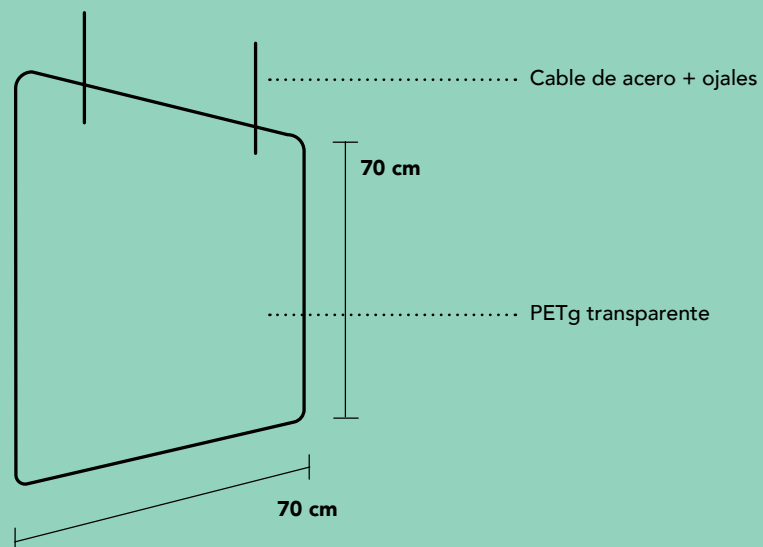

Mamparas

Mampara suspendida

REF	PVP
MSU001	40€ + IVA (70x70cm)
	80€ + IVA (140x70cm)

Mamparas suspendidas realizadas con una lámina de PETg — material derivado del PET mucho más ligero que el metacrilato o el policarbonato, ignífugo, fácil de limpiar, traslúcido, resistente y reciclable— sujetas al techo o similar mediante cable de acero.

OPCIONES

- **Perfiles de madera.**
- **Posibilidad de adaptación** a diferentes medidas – Consultar precios.

Telf. 605 902 162
papelnatural@gmail.com

PAPEL*natural*