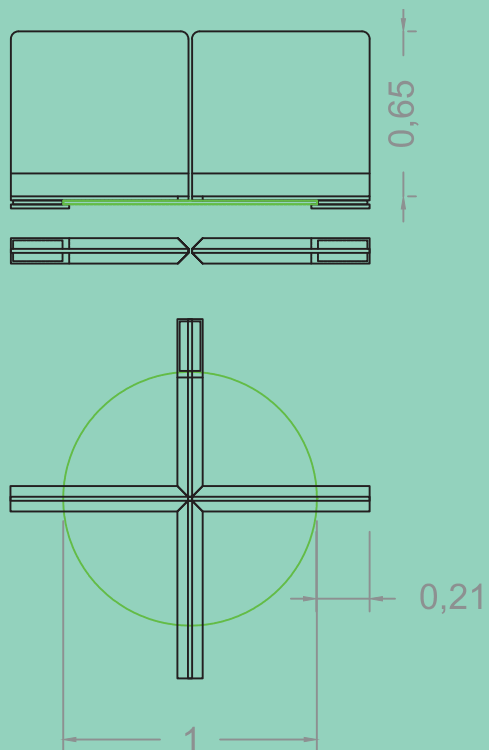

Mamparas

Mampara de sobremesa M4

REF PVP
MSM303 75€ + IVA

Telf. 605 902 162
papelnatural@gmail.com

PAPEL*natural*