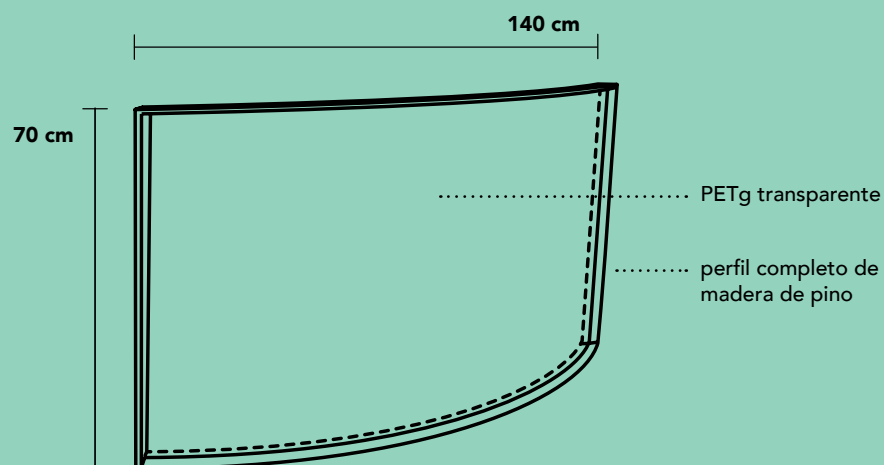

Mamparas

Mampara de sobremesa M4

REF PVP
MSM401 70€ + IVA (140x70cm)

Mamparas de sobremesa curvas realizadas en PETg —material derivado del PET mucho más ligero que el metacrilato o el policarbonato, ignífugo, fácil de limpiar, traslúcido, resistente y reciclable— con perfil completo de madera de pino.

OPCIONES

- **Posibilidad de adaptación** a diferentes medidas – Consultar precios.

Telf. 605 902 162
papelnatural@gmail.com

PAPEL*natural*