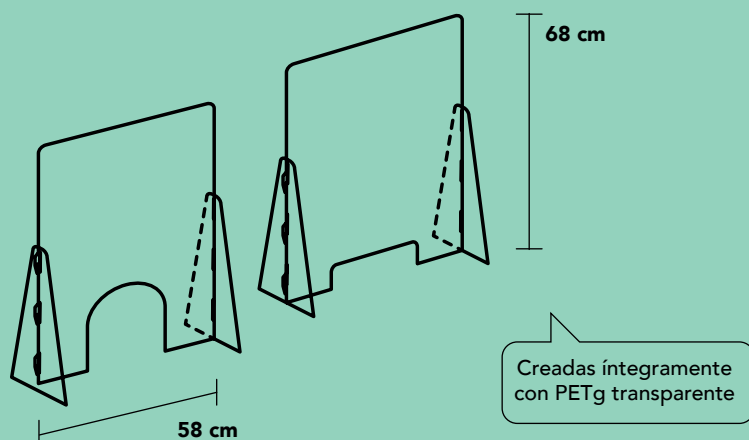

Mamparas

Mampara de sobremesa M3

REF PVP
MSM303 40€ + IVA (PETg de 2mm)
30€ + IVA (PETg de 1,5mm)

Mamparas de sobremesa exentas realizadas en PETg —material derivado del PET mucho más ligero que el metacrilato o el policarbonato, ignífugo, fácil de limpiar, traslúcido, resistente y reciclable— plegado con estructuras cruzadas.

OPCIONES

- **Apertura frontal.**
- **Posibilidad de adaptación** a diferentes configuraciones (rectas, curvadas, con y sin apertura frontal) y medidas — Consultar precio de adaptación.

Posibilidad de personalizar los perfiles cortando a láser la figura que necesite el cliente

Modelo disponible en metacrilato de 4mm hasta fin de existencias

Incremento del 30% sobre la tarifa del modelo en PETg